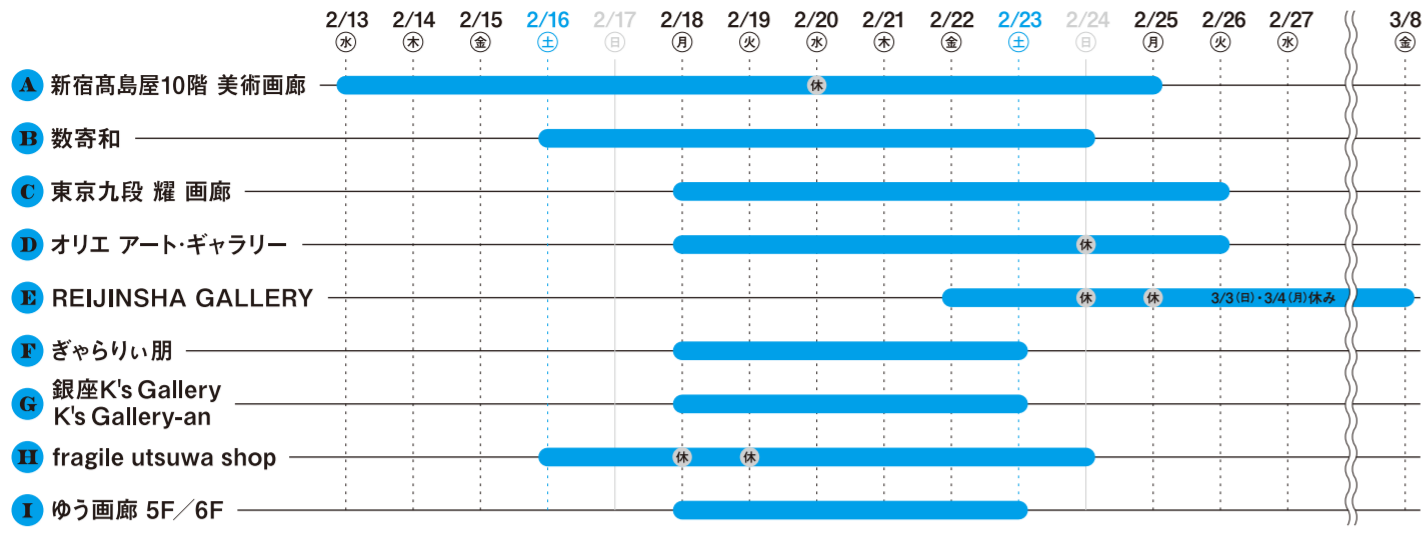

## SCHEDULE 会期スケジュール

画廊によって開催日・営業時間が異なります。営業時間は中面のギャラリーインフォメーションをご確認ください。